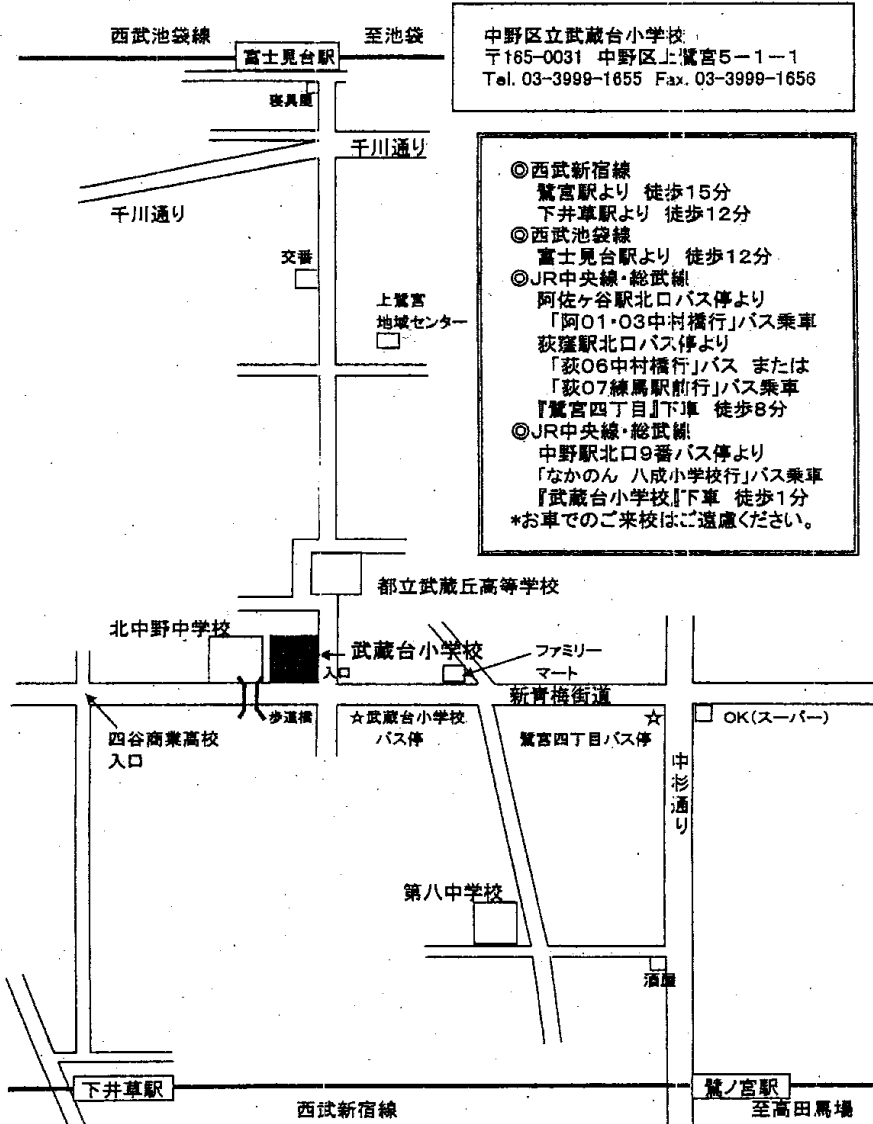

学校交通案内図

中野区立武蔵台小学校
 〒165-0031 中野区上鷺宮5-1-1
 Tel. 03-3999-1655 Fax. 03-3999-1656

- ◎西武新宿線
 鷺宮駅より 徒歩15分
 下井草駅より 徒歩12分
 - ◎西武池袋線
 富士見台駅より 徒歩12分
 - ◎JR中央線・総武線
 阿佐ヶ谷駅北口バス停より
 「阿01・03中村橋行」バス乗車
 荻窪駅北口バス停より
 「荻06中村橋行」バス または
 「荻07練馬駅前」バス乗車
 『鷺宮四丁目』下車 徒歩8分
 - ◎JR中央線・総武線
 中野駅北口9番バス停より
 「なかのん 八成小学校行」バス乗車
 『武蔵台小学校』下車 徒歩1分
- *お車でのご来校はご遠慮ください。

学校の入口
 東側通用門